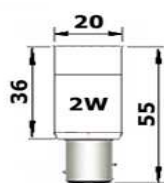

3W
10-30V DC