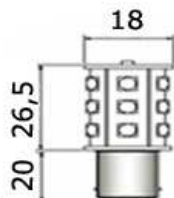

LED žarulje Bayonete BA15 - 2,4W & 2,6W

2,4W

18x SMD 2835

2,4W

18x SMD 2835 - M

2,6W

24x SMD 2835

šifra art.	tip podnožja	broj led dioda	boja svjetlosti	ulazni napon	svjetlostna jakost	Nazivna snaga	kut isijavanja	cjena sa pdv-jem
9973	BA15s	18 x SMD5050	TB - 3200 K	10-30V DC	231 LM	2,8 W	360°	59,00 kn
2313	BA15d	18 x SMD2835	HB - 6000 K	10-30V DC	252 LM	2,4 W	360°	59,00 kn
2314	BAY15d	18 x SMD2835	HB - 6000 K	10-30V DC	252 LM	2,4 W	360°	59,00 kn
2310	BA15d	18 x SMD2835	TB - 3200 K	10-30V DC	216 LM	2,4 W	360°	59,00 kn
2311	BAY15d	18 x SMD2835	TB - 3200 K	10-30V DC	216 LM	2,4 W	360°	59,00 kn
9968	BA15d	18 x SMD2835 - M	HB - 6000 K	10-30V DC	286 LM	2,4 W	360°	59,00 kn
2421	BAY15d	18 x SMD2835 - M	HB - 6000 K	10-30V DC	286 LM	2,4 W	360°	59,00 kn
9970	BA15d	18 x SMD2835 - M	TB - 3200 K	10-30V DC	250 LM	2,4 W	360°	59,00 kn
2420	BAY15d	18 x SMD2835 - M	TB - 3200 K	10-30V DC	250 LM	2,4 W	360°	59,00 kn
2425	BA15s	24 x SMD2835	TB - 3200 K	10-30V DC	308 LM	2,6 W	360°	62,00 kn
2422	BA15d	24 x SMD2835	TB - 3200 K	10-30V DC	308 LM	2,6 W	360°	62,00 kn
2423	BAY15d	24 x SMD2835	TB - 3200 K	10-30V DC	308 LM	2,6 W	360°	62,00 kn
2424	BAY15d	24 x SMD2835	HB - 6000 K	10-30V DC	320 LM	2,6 W	360°	62,00 kn
2427	BA15d	24 x SMD2835	HB - 6000 K	10-30V DC	320 LM	2,6 W	360°	62,00 kn