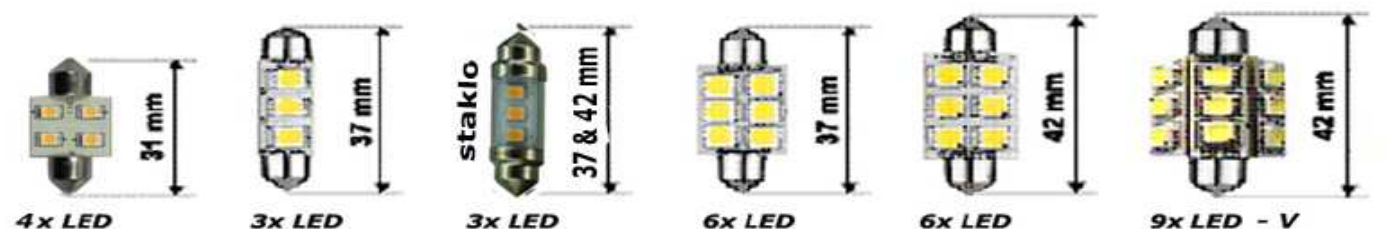

LED žarulje Festoon 10-30 V DC

šifra art.	širina kontakta	broj led dioda	boja svjetlosti	ulazni napon	svjetlostna jakost	Nazivna snaga	kut isijavanja	cjena sa pdv-jem
1328	31 MM	4 x SMD2835	HB - 6300 K	10-30V DC	62 LM	0,6 W	120°	30,50 kn
1329	31 MM	4 x SMD2835	TB - 3200 K	10-30V DC	54 LM	0,6 W	120°	30,50 kn
2115	37 MM	3 x SMD2835	TB - 3200 K	10-30V DC	38 LM	0,6 W	120°	33,00 kn
2117	37 MM	3 x SMD2835, staklena zaštita	HB - 6300 K	10-30V DC	52 LM	0,6 W	120°	34,00 kn
2116	37 MM	3 x SMD2835, staklena zaštita	TB - 3200 K	10-30V DC	49 LM	0,6 W	120°	34,00 kn
1344	37 MM	6 x SMD3014, staklena zaštita	HB - 6300 K	10-30V DC	68 LM	0,8 W	120°	34,00 kn
1320	37 MM	6 x SMD2835	HB - 6300 K	10-30V DC	132 LM	1,3 W	120°	36,50 kn
1321	37 MM	6 x SMD2835	TB - 3200 K	10-30V DC	118 LM	1,3 W	120°	36,50 kn
9812	37 MM	6 x SMD5050	HB - 6300 K	10-30V DC	134 LM	1,5 W	120°	42,00 kn
9963	42 MM	3 x SMD5050	HB - 6300 K	10-30V DC	45 LM	0,6 W	120°	33,00 kn
2168	42 MM	3 x SMD2835, staklena zaštita	HB - 6300 K	10-30V DC	52 LM	0,6 W	120°	34,00 kn
2169	42 MM	3 x SMD2835, staklena zaštita	TB - 3200 K	10-30V DC	49 LM	0,6 W	120°	34,00 kn
9810	42 MM	6 x SMD5050	HB - 6300 K	10-30V DC	134 LM	1,5 W	120°	36,50 kn
1325	42 MM	6 x SMD2835	HB - 6300 K	10-30V DC	132 LM	1,3 W	120°	36,50 kn
1326	42 MM	6 x SMD2835	TB - 3200 K	10-30V DC	118 LM	1,3 W	120°	36,50 kn
1340	42 MM	9 x SMD2835 - V	HB - 6300 K	10-30V DC	230 LM	1,9 W	210°	49,50 kn
1341	42 MM	9 x SMD2835 - V	TB - 3200 K	10-30V DC	210 LM	1,9 W	210°	49,50 kn