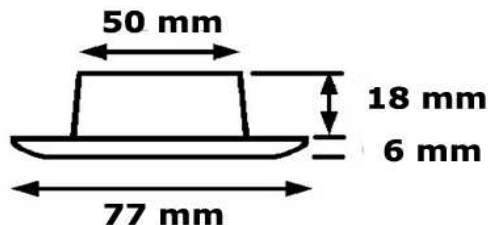

Ugradbena svjetla FriLight NOVA

FRILIGHT

šifra art.	Opis proizvoda	cjena sa pdv-jem
1630	Ugradbeno svjetlo FriLight NOVA LED 36SMD, 12V DC, KROMIRANA	195,00 kn
1650	Ugradbeno svjetlo FriLight NOVA G4, BIJELA	53,60 kn
1651	Ugradbeno svjetlo FriLight NOVA G4, BIJELA sa prekidačem	83,70 kn
1652	Ugradbeno svjetlo FriLight NOVA G4, KROMIRANA	70,90 kn
1653	Ugradbeno svjetlo FriLight NOVA G4, KROMIRANA sa prekidačem	102,60 kn
1654	Ugradbeno svjetlo FriLight NOVA G4, POZLAĆENA	70,90 kn