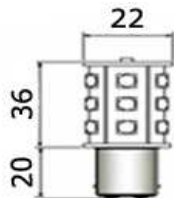

LED žarulje Bayonete BA15 - 2,4W & 2,6W

2,4W

18x SMD 2835

2,4W

18x SMD 2835 - M

2,6W

24x SMD 2835

šifra art.	tip podnožja	broj led dioda	boja svjetlosti	ulazni napon	svjetlostna jakost	Nazivna snaga	kut isijavanja	cjena sa pdv-jem
9973	BA15s	18 x SMD5050	TB - 3200 K	10-30V DC	231 LM	2,8 W	360°	59,00 kn
2313	BA15d	18 x SMD2835	HB - 6000 K	10-30V DC	252 LM	2,4 W	360°	59,00 kn
2314	BAY15d	18 x SMD2835	HB - 6000 K	10-30V DC	252 LM	2,4 W	360°	59,00 kn
2310	BA15d	18 x SMD2835	TB - 3200 K	10-30V DC	216 LM	2,4 W	360°	59,00 kn
2311	BAY15d	18 x SMD2835	TB - 3200 K	10-30V DC	216 LM	2,4 W	360°	59,00 kn
9968	BA15d	18 x SMD2835 - M	HB - 6000 K	10-30V DC	286 LM	2,4 W	360°	59,00 kn
2421	BAY15d	18 x SMD2835 - M	HB - 6000 K	10-30V DC	286 LM	2,4 W	360°	59,00 kn
9970	BA15d	18 x SMD2835 - M	TB - 3200 K	10-30V DC	250 LM	2,4 W	360°	59,00 kn
2420	BAY15d	18 x SMD2835 - M	TB - 3200 K	10-30V DC	250 LM	2,4 W	360°	59,00 kn
2425	BA15s	24 x SMD2835	TB - 3200 K	10-30V DC	308 LM	2,6 W	360°	62,00 kn
2422	BA15d	24 x SMD2835	TB - 3200 K	10-30V DC	308 LM	2,6 W	360°	62,00 kn
2423	BAY15d	24 x SMD2835	TB - 3200 K	10-30V DC	308 LM	2,6 W	360°	62,00 kn
2424	BAY15d	24 x SMD2835	HB - 6000 K	10-30V DC	320 LM	2,6 W	360°	62,00 kn
2427	BA15d	24 x SMD2835	HB - 6000 K	10-30V DC	320 LM	2,6 W	360°	62,00 kn

LED žarulje Bayonete BA15 - 2W, 3W

2W
10-30V DC

3W
10-30V DC

šifra art.	tip podnožja	Opis proizvoda	boja svjetlosti	ulazni napon	svjetlostna jakost	Nazivna snaga	kut isijavanja	cjena sa pdv-jem
2367	BA15d	Keramičko kućište, parabola 360°	TB - 3200 K	10-30V DC	2,0 W	360°	49,00 kn	
2368	BAY15d	Keramičko kućište, parabola 360°	TB - 3200 K	10-30V DC	2,0 W	360°	49,00 kn	
2374	BA15d	Keramičko kućište, parabola 360°	TB - 3200 K	10-30V DC	3,0 W	360°	52,00 kn	

LED žarulje Bayonete BA15 - 18x SMD2835 - SENZOR

2,4 W

SENZOR