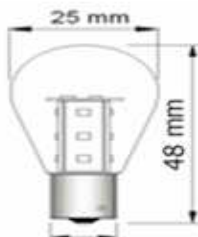

LED žarulje Bayonete BA15 - 15x SMD3528 ultra bright

1,6 W

šifra art.	tip podnožja	broj led dioda	boja svjetlosti	ulazni napon	svjetlostna jakost	Nazivna snaga	kut isijavanja	cjena sa pdv-jem
9955	BA15d	15 x SMD3528 ultra b.	HB - 6000 K	10-30V DC	165 LM	1,6 W	360°	60,80 kn
9956	BAY15d	15 x SMD3528 ultra b.	HB - 6000 K	10-30V DC	165 LM	1,6 W	360°	60,80 kn
9954	BA15s	15 x SMD3528 ultra b.	HB - 6000 K	10-30V DC	165 LM	1,6 W	360°	60,80 kn
9960	BA15d	15 x SMD3528 ultra b.	TB - 3200 K	10-30V DC	150 LM	1,6 W	360°	60,80 kn
9961	BAY15d	15 x SMD3528 ultra b.	TB - 3200 K	10-30V DC	150 LM	1,6 W	360°	60,80 kn
9962	BA15s	15 x SMD3528 ultra b.	TB - 3200 K	10-30V DC	150 LM	1,6 W	360°	60,80 kn