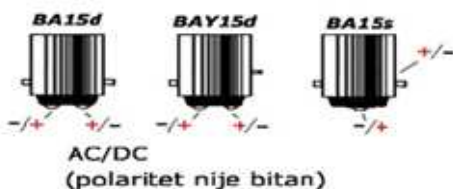

LED žarulje Bayonete BA15 - 18x SMD2835

2,3 W

šifra art.	tip podnožja	broj led dioda	boja svjetlosti	ulazni napon	svjetlostna jakost	Nazivna snaga	kut isijavanja	cjena sa pdv-jem
1330	BA15d	18 x SMD2835	TB - 3200 K	10-30V DC	260 LM	2,3 W	360°	64,00 kn
1331	BAY15d	18 x SMD2835	TB - 3200 K	10-30V DC	260 LM	2,3 W	360°	64,00 kn
1332	BA15s	18 x SMD2835	TB - 3200 K	10-30V DC	260 LM	2,3 W	360°	64,00 kn