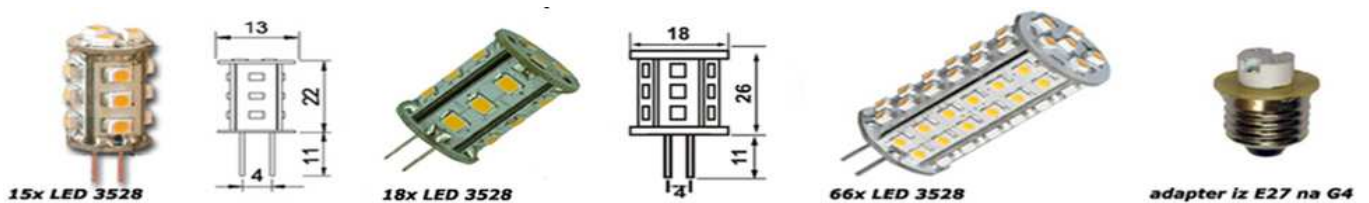

LED žarulje G4 bulb

šifra art.	Podnožje, broj led dioda	boja svjetlosti	ulazni napon	svjetlostna jakost	Nazivna snaga	kut isijavanja	cjena sa pdv-jem
6254	G4, 15x SMD Ultra bright 3528, fi 13, v 22 mm	HB - 6679 K	10-30V DC	146 LM	1,4 W	300°	47,00 kn
9803	G4, 15x SMD Ultra bright 3528, fi 13, v 22 mm	TB - 2983 K	10-30V DC	136 LM	1,4 W	300°	47,00 kn
6255	G4, 18x SMD 2835, fi 18, v 26 mm	HB - 6311 K	10-30V DC	271 LM	2,4 W	300°	56,00 kn
5205	G4, 18x SMD 2835, fi 18, v 26 mm	TB - 3200 K	10-30V DC	241 LM	2,3 W	300°	56,00 kn
2153	G4, 66x SMD 3528, fi 25, v 47 mm	HB - 6300 K	10-30V DC	347 LM	3,2 W	300°	57,00 kn
8096	G4, 66x SMD 3528, fi 25, v 47 mm	TB - 2987 K	10-30V DC	319 LM	3,0 W	300°	57,00 kn
1002	ADAPTER sa E27 na G4 podnožje						14,00 kn
1008	ADAPTER sa E14 na G4 podnožje						14,00 kn