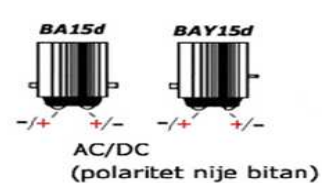

šifra art.	tip podnožja	Opis proizvoda	boja svjetlosti	ulazni napon	svjetlostna jakost	Nazivna snaga	kut isijavanja	cjena sa pdv-jem
2367	BA15d	Keramičko kućište, parabola 360°	TB - 3200 K	10-30V DC	2,0 W	360°	49,00 kn	
2368	BAY15d	Keramičko kućište, parabola 360°	TB - 3200 K	10-30V DC	2,0 W	360°	49,00 kn	
2374	BA15d	Keramičko kućište, parabola 360°	TB - 3200 K	10-30V DC	3,0 W	360°	52,00 kn