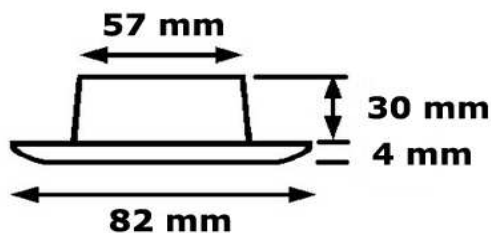

Ugradbena svjetla FriLight PINTO

FRILIGHT

šifra art.	Opis proizvoda	cjena sa pdv-jem
1614	Ugradbeno svjetlo FriLight PINTO G4, BIJELA	59,00 kn
1615	Ugradbeno svjetlo FriLight PINTO G4, BIJELA sa prekidačem	89,80 kn
1616	Ugradbeno svjetlo FriLight PINTO G4, KROMIRANA	76,70 kn
1617	Ugradbeno svjetlo FriLight PINTO G4, KROMIRANA sa prekidačem	108,90 kn