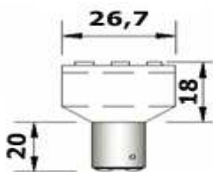

LED žarulje Bayonete BA15 - 8x SMD5050

1,4 W

šifra art.	tip podnožja	broj led dioda	boja svjetlosti	ulazni napon	svjetlostna jakost	Nazivna snaga	kut isijavanja	cjena sa pdv-jem
5500	BA15d	8 x SMD5050	TB - 3200 K	10-30V DC	112 LM	1,4 W	120°	45,00 kn
5501	BAY15d	8 x SMD5050	TB - 3200 K	10-30V DC	112 LM	1,4 W	120°	45,00 kn
5502	BA15s	8 x SMD5050	TB - 3200 K	10-30V DC	112 LM	1,4 W	120°	45,00 kn