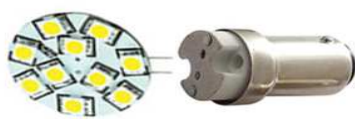

Adapteri bayonete na G4

šifra art.	Opis proizvoda	cjena sa pdv-jem
1003	Adapter sa bayonete BA15d na G4	13,70 kn
1004	Adapter sa bayonete BAY15d na G4	13,70 kn
1005	Adapter sa bayonete BA15s na G4	13,70 kn