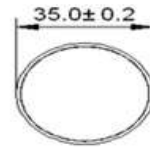

LED žarulje MR 11

šifra art.	tip podnožja	broj led dioda	boja svjetlosti	ulazni napon	svjetlostna jakost	Nazivna snaga	kut isijavanja	cjena sa pdv-jem
9978	GU 4.0	3x SMD3535	TB - 3200 K	10-30V DC	170 LM	2,5 W	120°	52,00 kn