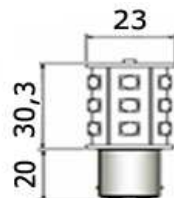

LED žarulje Bayonete BA15 - 2,4W & 2,6W

2,4W

18x SMD 2835

2,4W

18x SMD 2835 - M

2,6W

24x SMD 2835

šifra art.	tip podnožja	broj led dioda	boja svjetlosti	ulazni napon	svjetlostna jakost	Nazivna snaga	kut isijavanja	cjena sa pdv-jem
9973	BA15s	18 x SMD5050	TB - 3200 K	10-30V DC	231 LM	2,8 W	360°	59,00 kn
2313	BA15d	18 x SMD2835	HB - 6000 K	10-30V DC	252 LM	2,4 W	360°	59,00 kn
2314	BAY15d	18 x SMD2835	HB - 6000 K	10-30V DC	252 LM	2,4 W	360°	59,00 kn
2310	BA15d	18 x SMD2835	TB - 3200 K	10-30V DC	216 LM	2,4 W	360°	59,00 kn
2311	BAY15d	18 x SMD2835	TB - 3200 K	10-30V DC	216 LM	2,4 W	360°	59,00 kn
9968	BA15d	18 x SMD2835 - M	HB - 6000 K	10-30V DC	286 LM	2,4 W	360°	59,00 kn
2421	BAY15d	18 x SMD2835 - M	HB - 6000 K	10-30V DC	286 LM	2,4 W	360°	59,00 kn
9970	BA15d	18 x SMD2835 - M	TB - 3200 K	10-30V DC	250 LM	2,4 W	360°	59,00 kn
2420	BAY15d	18 x SMD2835 - M	TB - 3200 K	10-30V DC	250 LM	2,4 W	360°	59,00 kn
2425	BA15s	24 x SMD2835	TB - 3200 K	10-30V DC	308 LM	2,6 W	360°	62,00 kn
2422	BA15d	24 x SMD2835	TB - 3200 K	10-30V DC	308 LM	2,6 W	360°	62,00 kn
2423	BAY15d	24 x SMD2835	TB - 3200 K	10-30V DC	308 LM	2,6 W	360°	62,00 kn
2424	BAY15d	24 x SMD2835	HB - 6000 K	10-30V DC	320 LM	2,6 W	360°	62,00 kn
2427	BA15d	24 x SMD2835	HB - 6000 K	10-30V DC	320 LM	2,6 W	360°	62,00 kn