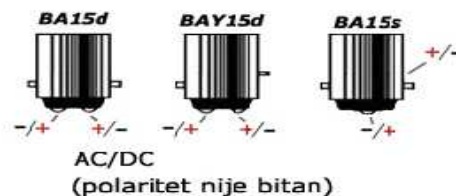

LED žarulje Bayonete BA15 - 8x SMD5050

1,4 W

šifra art.	tip podnožja	broj led dioda	boja svjetlosti	ulazni napon	svjetlostna jakost	Nazivna snaga	kut isijavanja	cjena sa pdv-jem
5500	BA15d	8 x SMD5050	TB - 3200 K	10-30V DC	112 LM	1,4 W	120°	45,00 kn
5501	BAY15d	8 x SMD5050	TB - 3200 K	10-30V DC	112 LM	1,4 W	120°	45,00 kn
5502	BA15s	8 x SMD5050	TB - 3200 K	10-30V DC	112 LM	1,4 W	120°	45,00 kn