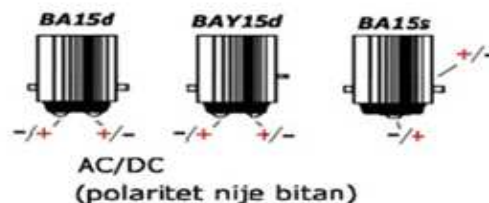

LED žarulje Bayonete BA15 - 15x SMD3528 ultra bright

1,6 W

šifra art.	tip podnožja	broj led dioda	boja svjetlosti	ulazni napon	svjetlostna jakost	Nazivna snaga	kut isijavanja	cjena sa pdv-jem
9955	BA15d	15 x SMD3528 ultra b.	HB - 6000 K	10-30V DC	165 LM	1,6 W	360°	60,80 kn
9956	BAY15d	15 x SMD3528 ultra b.	HB - 6000 K	10-30V DC	165 LM	1,6 W	360°	60,80 kn
9954	BA15s	15 x SMD3528 ultra b.	HB - 6000 K	10-30V DC	165 LM	1,6 W	360°	60,80 kn
9960	BA15d	15 x SMD3528 ultra b.	TB - 3200 K	10-30V DC	150 LM	1,6 W	360°	60,80 kn
9961	BAY15d	15 x SMD3528 ultra b.	TB - 3200 K	10-30V DC	150 LM	1,6 W	360°	60,80 kn
9962	BA15s	15 x SMD3528 ultra b.	TB - 3200 K	10-30V DC	150 LM	1,6 W	360°	60,80 kn