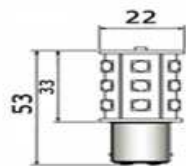

LED žarulje Bayonete BA15 - 18x SMD2835 - SENZOR

2,4 W

SENZOR

šifra art.	tip podnožja	broj led dioda	boja svjetlosti	ulazni napon	svjetlostna jakost	Nazivna snaga	kut isijavanja	cjena sa pdv-jem
5414	BA15d	18 x SMD2835	TB - 3200 K	10-30V DC	248 LM	2,4 W	360°	75,00 kn
5415	BAY15d	18 x SMD2835	TB - 3200 K	10-30V DC	248 LM	2,4 W	360°	75,00 kn

LED žarulja sa noćnim senzorom - automatsko paljenje ponoći!