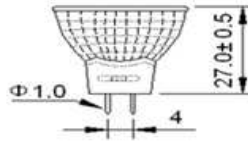

LED žarulje MR 11

šifra art.	tip podnožja	broj led dioda	boja svjetlosti	ulazni napon	svjetlostna jakost	Nazivna snaga	kut isijavanja	cjena sa pdv-jem
9978	GU 4.0	3x SMD3535	TB - 3200 K	10-30V DC	170 LM	2,5 W	120°	52,00 kn