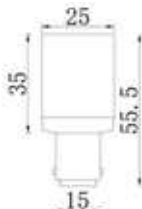

LED žarulje Bayonete BA15 - 18x SMD2835

2,3 W

šifra art.	tip podnožja	broj led dioda	boja svjetlosti	ulazni napon	svjetlostna jakost	Nazivna snaga	kut isijavanja	cjena sa pdv-jem
1330	BA15d	18 x SMD2835	TB - 3200 K	10-30V DC	260 LM	2,3 W	360°	64,00 kn
1331	BAY15d	18 x SMD2835	TB - 3200 K	10-30V DC	260 LM	2,3 W	360°	64,00 kn
1332	BA15s	18 x SMD2835	TB - 3200 K	10-30V DC	260 LM	2,3 W	360°	64,00 kn