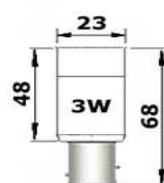

šifra art.	tip podnožja	Opis proizvoda	boja svjetlosti	ulazni napon	svjetlostna jakost	Nazivna snaga	kut isijavanja	cjena sa pdv-jem
2367	BA15d	Keramičko kućište, parabola 360°	TB - 3200 K	10-30V DC	2,0 W	360°	49,00 kn	
2368	BAY15d	Keramičko kućište, parabola 360°	TB - 3200 K	10-30V DC	2,0 W	360°	49,00 kn	
2374	BA15d	Keramičko kućište, parabola 360°	TB - 3200 K	10-30V DC	3,0 W	360°	52,00 kn