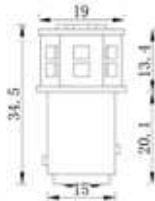

LED žarulje Bayonete BA15 - 13x SMD2835

1,9 W

šifra art.	tip podnožja	broj led dioda	boja svjetlosti	ulazni napon	svjetlostna jakost	Nazivna snaga	kut isijavanja	cjena sa pdv-jem
1350	BA15d	13 x SMD2835	TB - 3200 K	10-30V DC	185 LM	1,9 W	360°	59,50 kn
1351	BAY15d	13 x SMD2835	TB - 3200 K	10-30V DC	185 LM	1,9 W	360°	59,50 kn